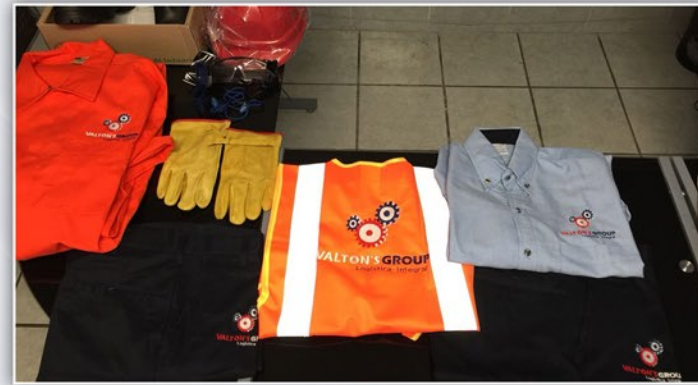

Servicios en Puertos:

Altamira
Lázaro Cárdenas
Manzanillo
Veracruz

Servicios en Aeropuerto:

Cd. de México

NUESTRO EQUIPO DE SEGURIDAD

TRANSPORTANDO POR LA EDUCACIÓN Y EL DESARROLLO SOCIAL.

En VALTON'S GROUP SA de CV tenemos presente que la Responsabilidad Social Empresarial, es el compromiso consciente y congruente de cumplir integralmente con la sociedad, demostrando respeto por la gente, los valores éticos, la comunidad, contribuyendo así a la construcción del bien común social.